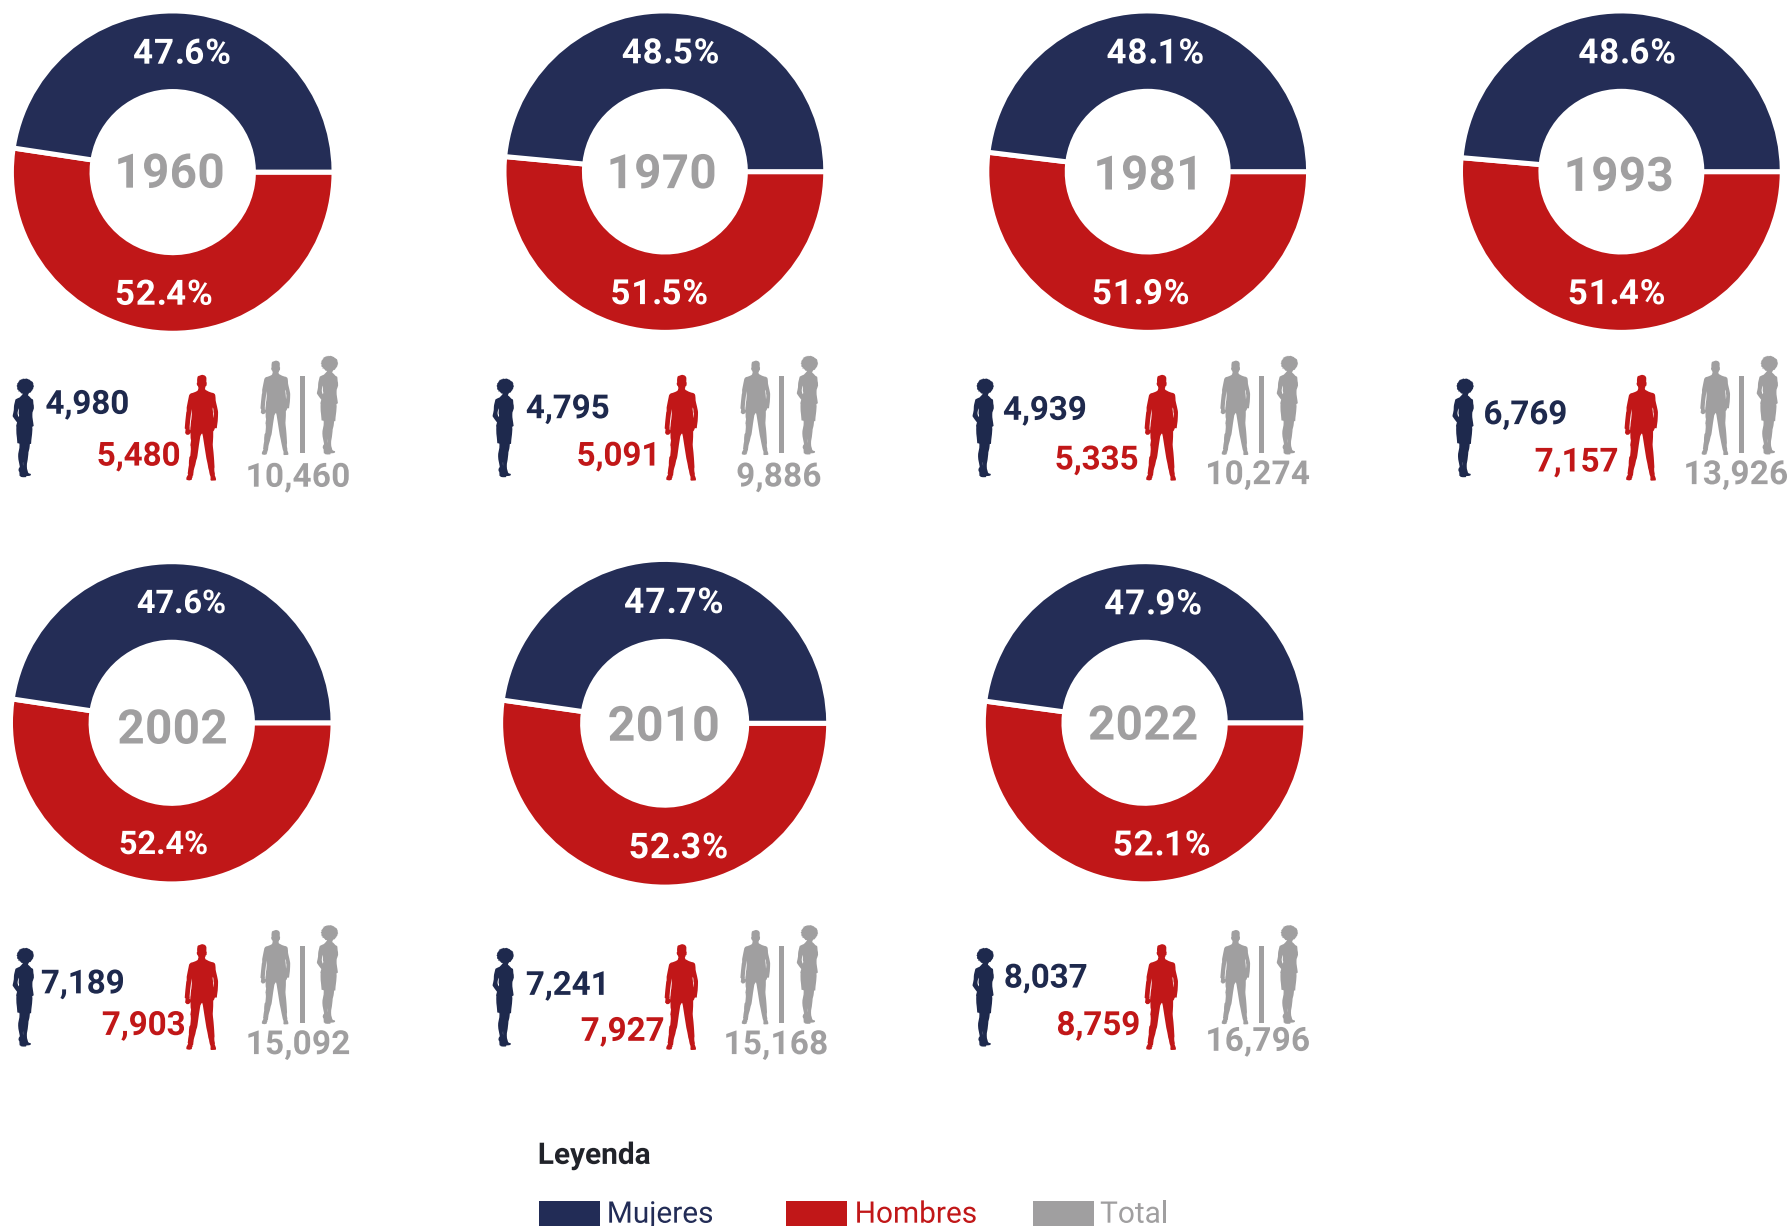

Demografía

16,796

Población total, 2022

8,037

Total de mujeres, 2022

8,759

Total de hombres, 2022

Fuente: ONE. X Censo Nacional de Población y Vivienda, 2022.

**Índice de Feminidad,
2022**

92
Mujeres

Por
cada

100
Hombres

Fuente: ONE. X Censo Nacional de Población y Vivienda, 2022.

Viviendas

7,976

Total de viviendas,
2022

6,405

Hogares en viviendas
particulares ocupadas,
2022

16,792

Población en
hogares, 2022

2.6

**Promedio de
personas por
hogar, 2022**

Fuente: ONE. X Censo Nacional de Población y Vivienda, 2022.

Distribución de la población censada por sexo, según año censal

*Notas: Datos disponibles a partir de la creación del territorio como Municipio mediante ley.
 Fuente: ONE. Censo Nacional de Población y Vivienda 1960, 1970, 1981, 1993, 2002, 2010 y 2022.

Tasa anual media de crecimiento poblacional intercensal, según período censal