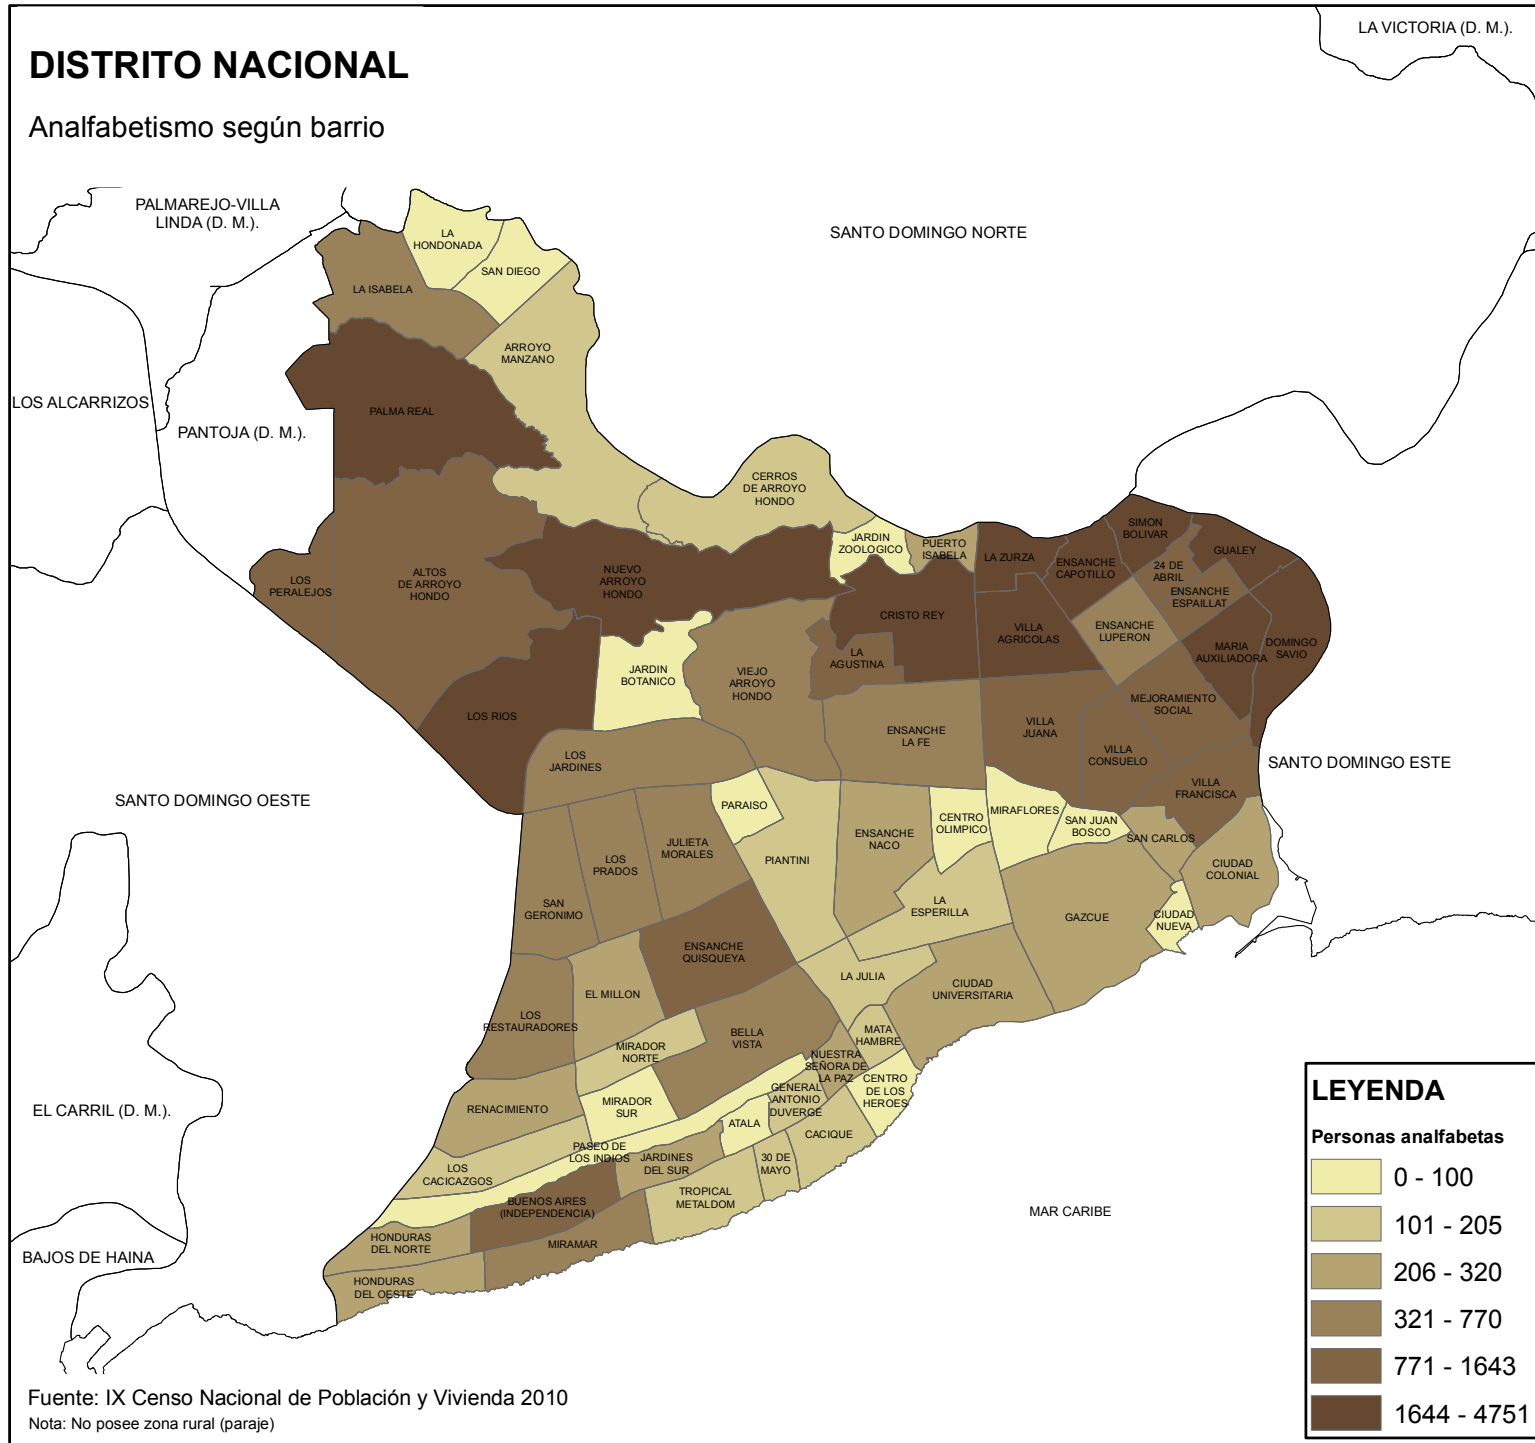

DISTRITO NACIONAL

Analfabetismo según barrio

Fuente: IX Censo Nacional de Población y Vivienda 2010
Nota: No posee zona rural (paraje)

010101

ZONA URBANA SANTO DOMINGO DE GUZMÁN

Analfabetismo según barrio

Fuente: IX Censo Nacional de Población y Vivienda 2010

DISTRITO NACIONAL
Analfabetismo según municipio o distrito municipal

Fuente: IX Censo Nacional de Población y Vivienda 2010

 República Dominicana
 Ministerio de Economía, Planificación y Desarrollo
OFICINA NACIONAL DE ESTADÍSTICA
 DEPARTAMENTO DE CARTOGRAFÍA

GEORREFERENCIACIÓN DEL ANALFABETISMO EN LA REPÚBLICA DOMINICANA

DISTRITO NACIONAL