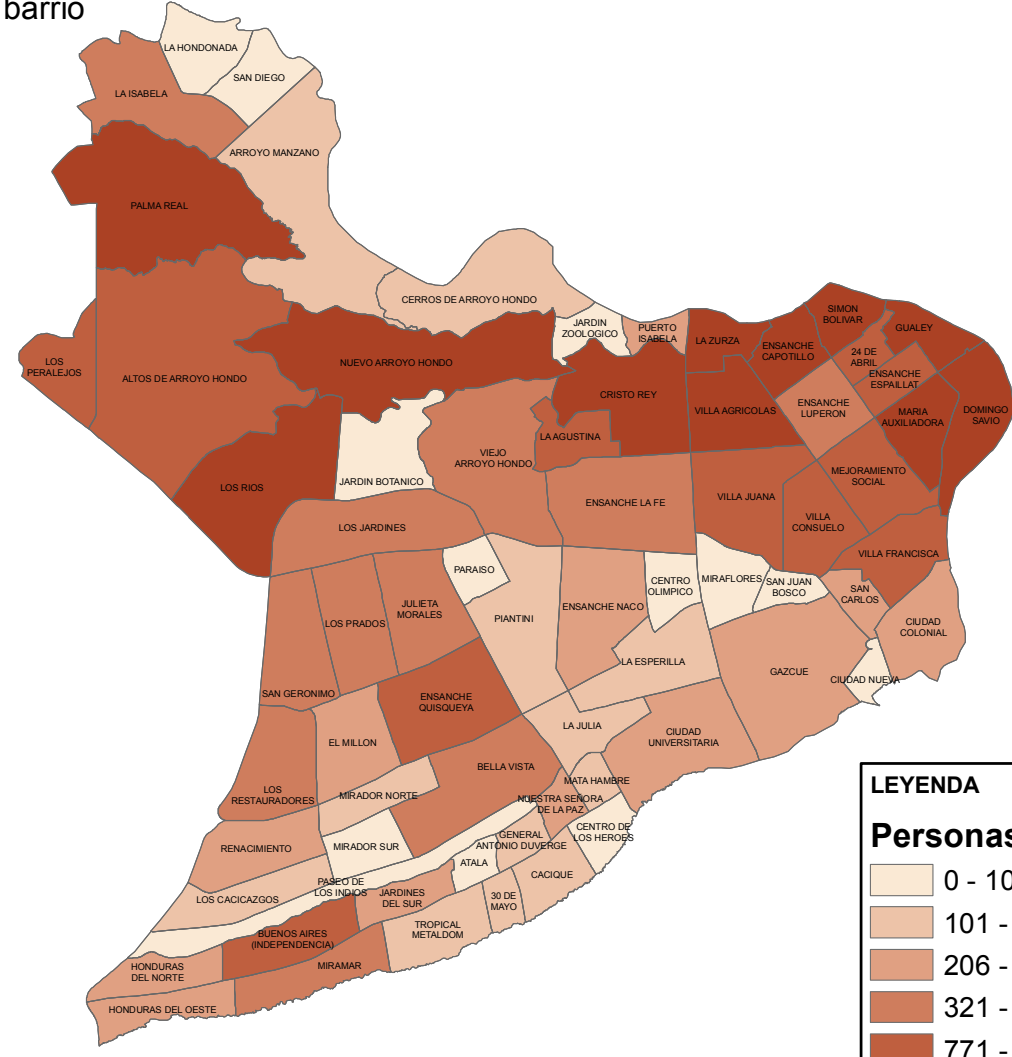

DISTRITO NACIONAL

Analfabetismo según barrio

Fuente: IX Censo Nacional de Población y Vivienda 2010
Nota: No posee zona rural (paraje)

010101

ZONA URBANA SANTO DOMINGO DE GUZMÁN

Analfabetismo según barrio

Fuente: IX Censo Nacional de Población y Vivienda 2010

DISTRITO NACIONAL
Analfabetismo según municipio o distrito municipal

Fuente: IX Censo Nacional de Población y Vivienda 2010

 República Dominicana
 Ministerio de Economía, Planificación y Desarrollo
OFICINA NACIONAL DE ESTADÍSTICA
 DEPARTAMENTO DE CARTOGRAFÍA

GEORREFERENCIACIÓN DEL ANALFABETISMO EN LA REPÚBLICA DOMINICANA

DISTRITO NACIONAL