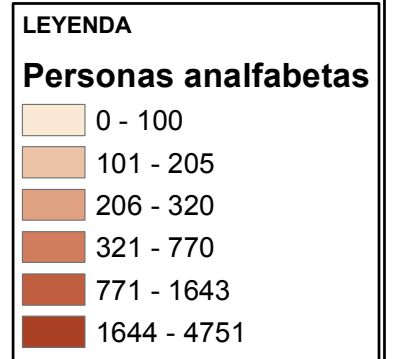

DISTRITO NACIONAL

Analfabetismo según barrio

Fuente: IX Censo Nacional de Población y Vivienda 2010
Nota: No posee zona rural (paraje)

010101

ZONA URBANA SANTO DOMINGO DE GUZMÁN

Analfabetismo según barrio

Fuente: IX Censo Nacional de Población y Vivienda 2010