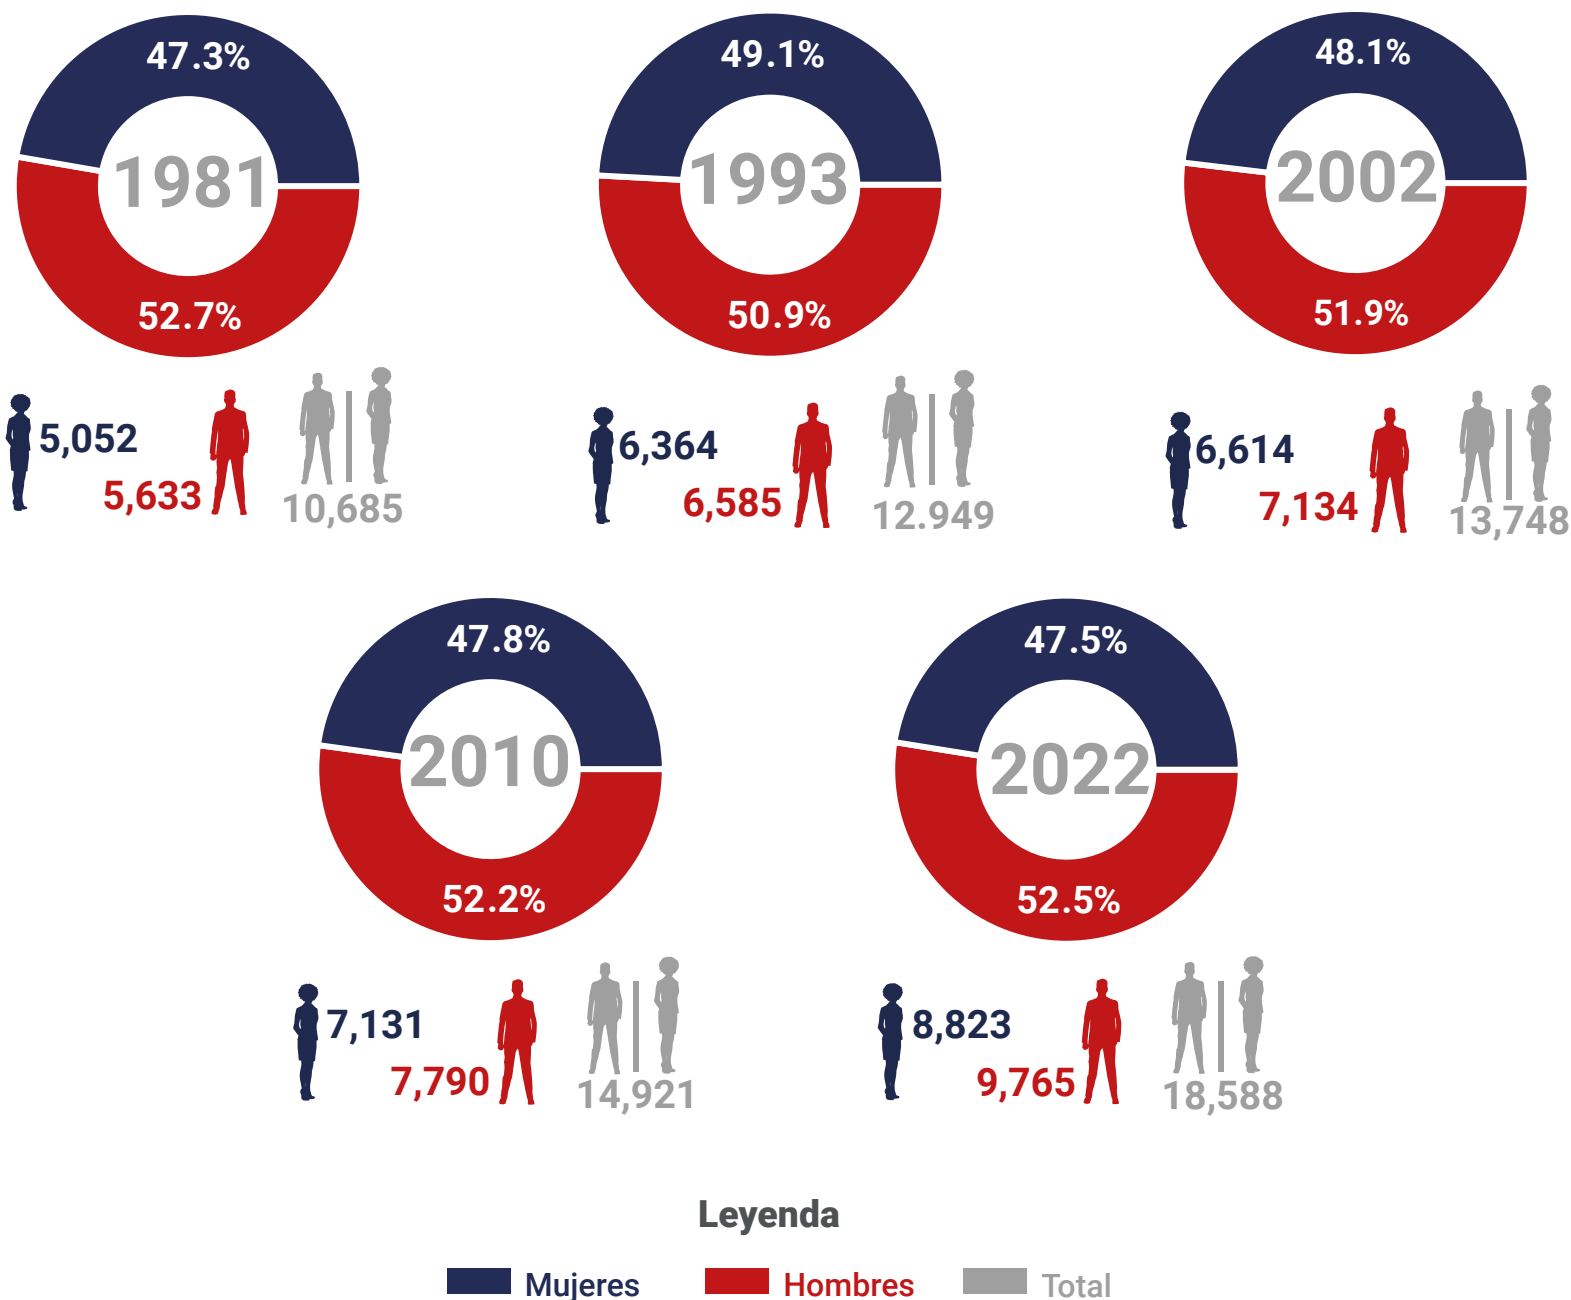

Tu municipio en cifras

Edición Especial

Municipio
Castañuelas

Provincia
Monte Cristi

Región
Cibao Noroeste

Densidad Poblacional, 2022
233 hab/km²

Ley de creación vigente
647 del 13 de abril del 1974

Extensión Territorial
79.8 km²

8,823

Total de mujeres, 2022

9,765

Total de hombres, 2022

Distritos Municipales

	Mujeres	Hombres	Total
Castañuelas	5,357	5,574	10,931
Palo Verde (D. M.)	3,466	4,191	7,657

Fuente: ONE. X Censo Nacional de Población y Vivienda, 2022.

1,176

Viviendas
desocupadas, 2022

6,804

Viviendas ocupadas,
2022

99

Viviendas colectivas,
2022

Fuente: ONE. X Censo Nacional de Población y Vivienda, 2022.

Hogares

7,234

Hogares en viviendas
particulares ocupadas,
2022

18,083

Población en
hogares, 2022

2.5 Promedio de
personas por
hogar, 2022

Fuente: ONE. X Censo Nacional de Población y Vivienda, 2022.

Distribución de la población censada por sexo, según año censal