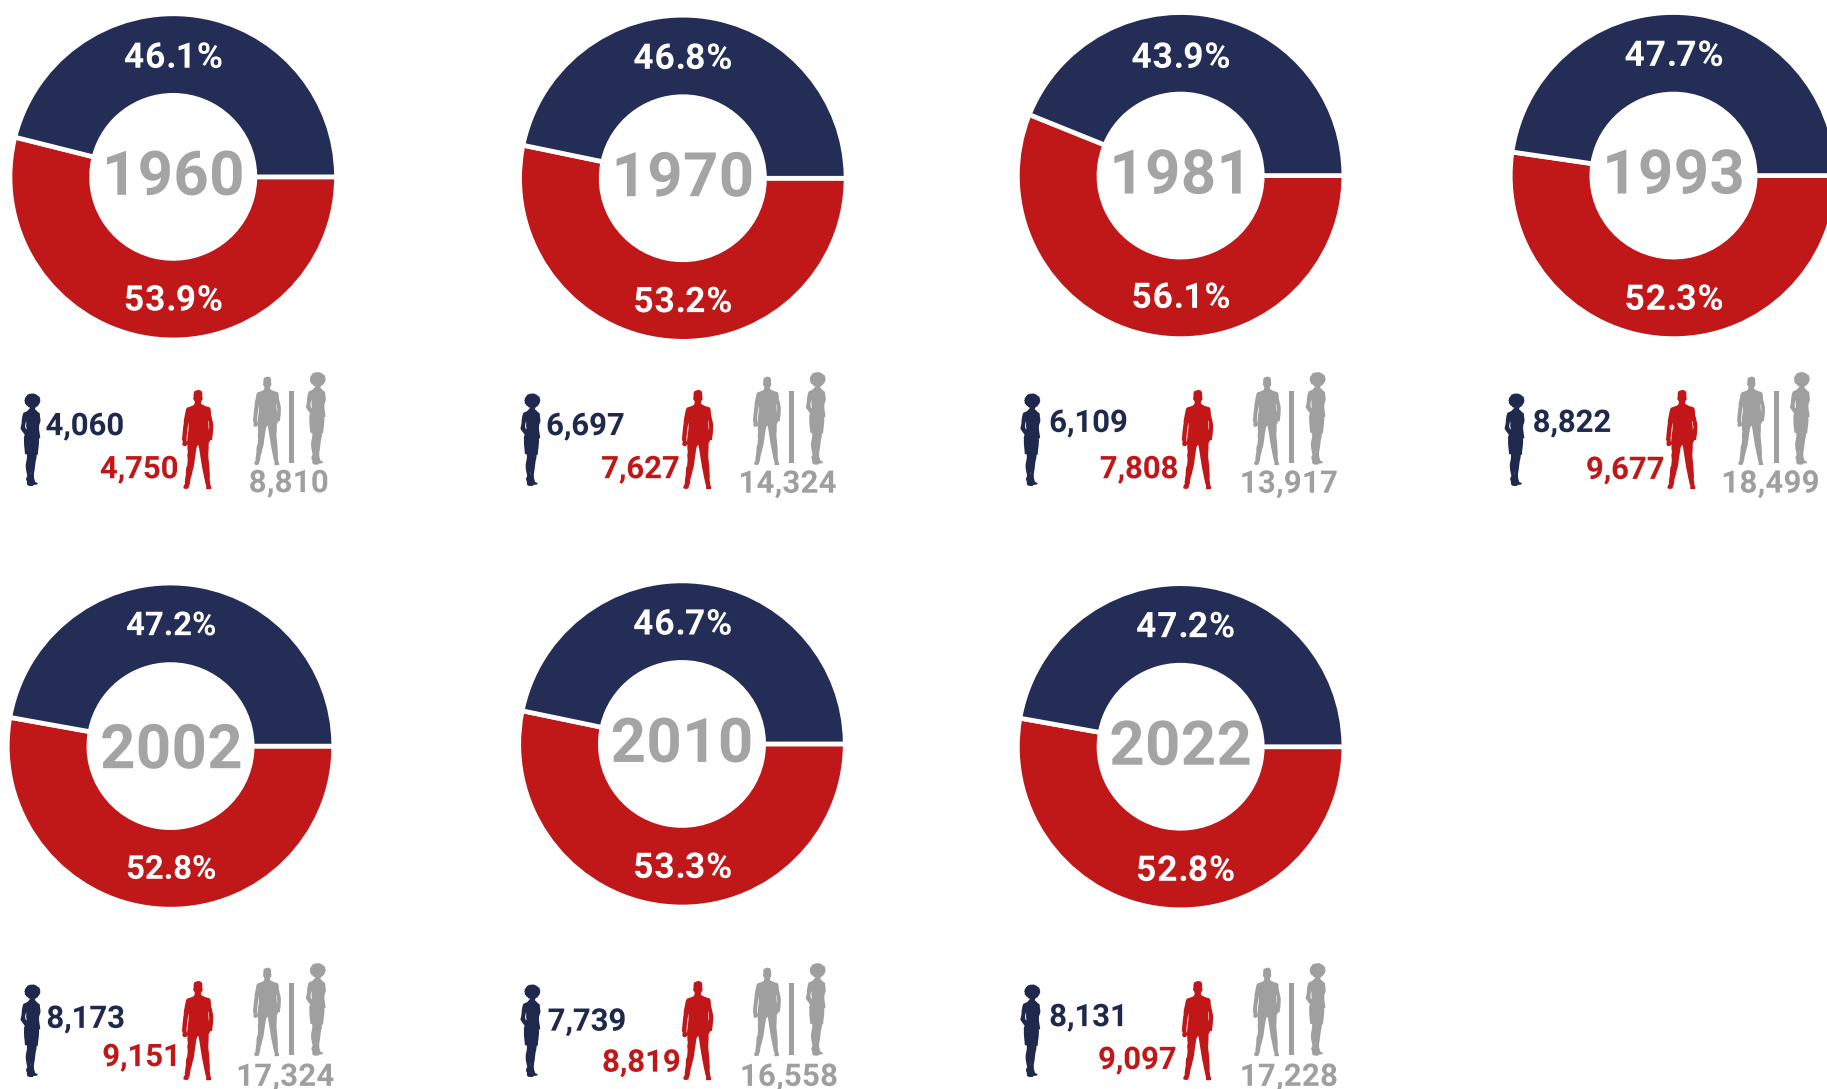

Población en
hogares, 2022

3.2

**Promedio de
personas por
hogar, 2022**

Fuente: ONE. X Censo Nacional de Población y Vivienda, 2022.

Distribución de la población censada por sexo, según año censal

Leyenda

■ Mujeres ■ Hombres ■ Total

Nota: Datos disponibles a partir de la creación del territorio como Municipio mediante ley.
 Nota: Para el informe del censo de 1960 se utilizó la División Político-Administrativa actualizada al 1ro de julio de 1966.
 Fuentes: ONE. Censo Nacional de Población y Vivienda 1960, 1970, 1981, 1993, 2002, 2010 y 2022.